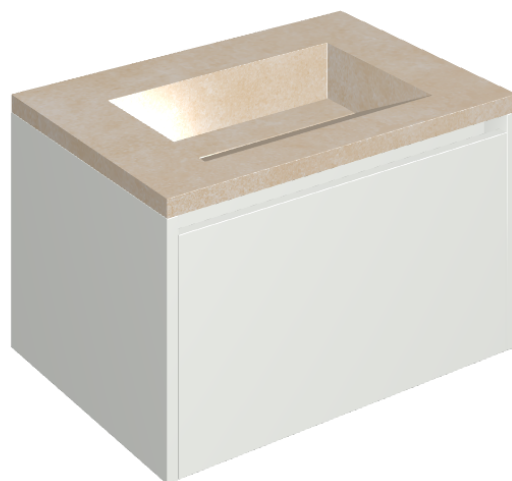

SCHEDA DI CONFIGURAZIONE

Cod. art.: 620810000020

Fly Air

Washbasin 70 White

Rivestimento del prodotto

Materia Magnesio Cerato

I colori e le altre caratteristiche estetiche delle piastrelle presenti nelle illustrazioni presenti sul sito sono puramente indicativi. Guarda sempre i campioni di persona prima dell'acquisto.