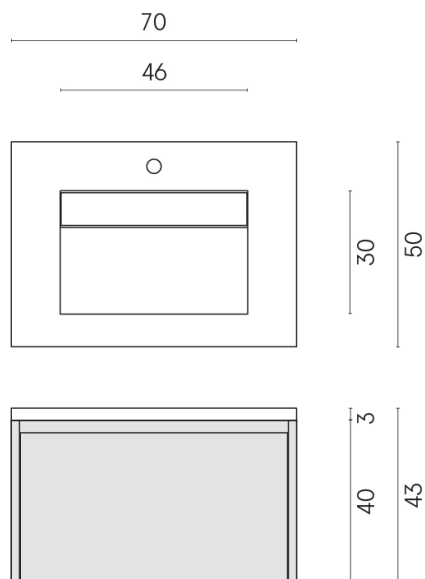

SCHEDA DI CONFIGURAZIONE

Cod. art.:

620810000015

Fly Air

Washbasin 70 Wood

Rivestimento del
prodotto

Surface Ocean
Cerato

I colori e le altre caratteristiche estetiche delle piastrelle presenti nelle illustrazioni presenti sul sito sono puramente indicativi. Guarda sempre i campioni di persona prima dell'acquisto.