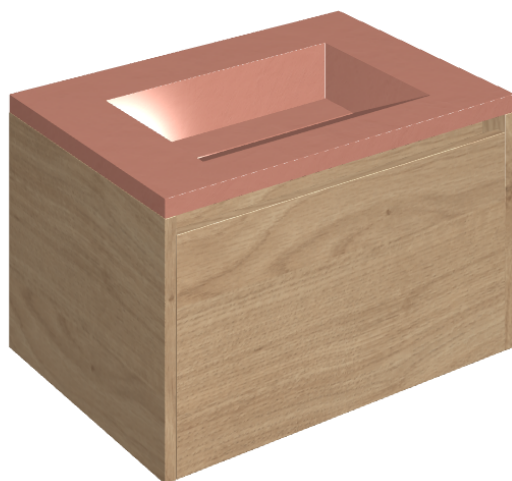

SCHEDA DI CONFIGURAZIONE

Cod. art.:

620810000015

Fly Air

Washbasin 70 Wood

Rivestimento del
prodotto

Surface Scarlet
Cerato

I colori e le altre caratteristiche estetiche delle piastrelle presenti nelle illustrazioni presenti sul sito sono puramente indicativi. Guarda sempre i campioni di persona prima dell'acquisto.