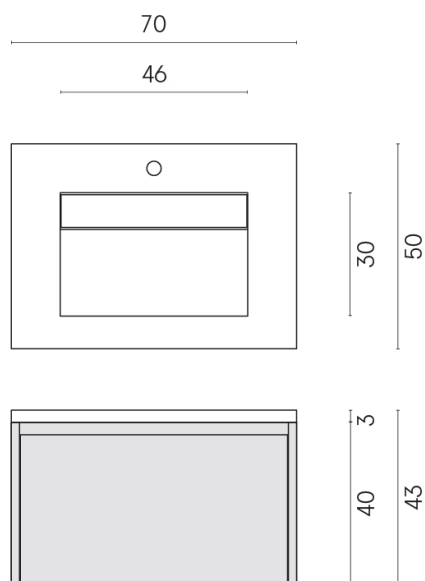

SCHEDA DI CONFIGURAZIONE

Cod. art.:

620810000015

Fly Air

Washbasin 70 Wood

Rivestimento del
prodotto

Millennium Pure
Naturale

I colori e le altre caratteristiche estetiche delle piastrelle presenti nelle illustrazioni presenti sul sito sono puramente indicativi. Guarda sempre i campioni di persona prima dell'acquisto.