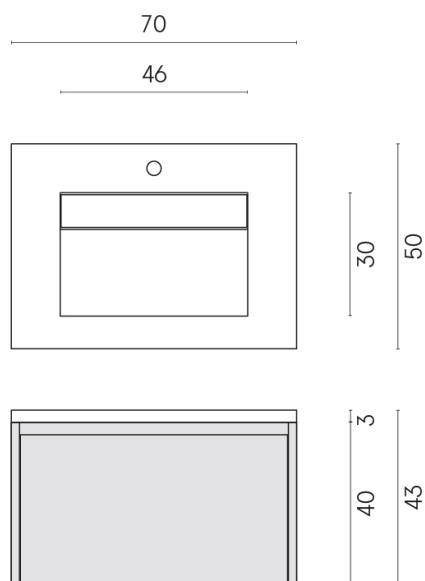

SCHEDA DI CONFIGURAZIONE

Cod. art.: 620810000015

Fly Air

Washbasin 70 Wood

Rivestimento del
prodotto

Eternum Gold
Naturale

I colori e le altre caratteristiche estetiche delle piastrelle presenti nelle illustrazioni presenti sul sito sono puramente indicativi. Guarda sempre i campioni di persona prima dell'acquisto.

Trova il punto vendita
autorizzato più vicino:

<https://ural.italonceramica.ru/ru/home/dealer/>