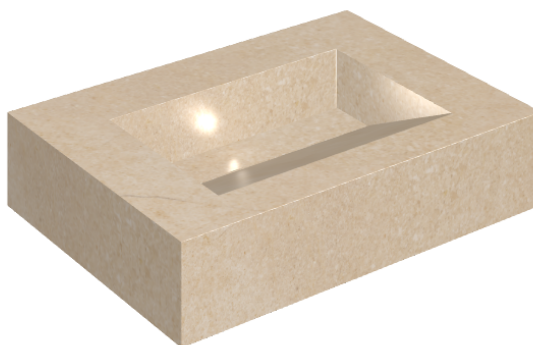

SCHEMA DI CONFIGURAZIONE

Cod. art.: 620810000010

Fly Evo

Washbasin 70

Rivestimento del
prodottoContempora Flare
Cerato

I colori e le altre caratteristiche estetiche delle piastrelle presenti nelle illustrazioni presenti sul sito sono puramente indicativi. Guarda sempre i campioni di persona prima dell'acquisto.