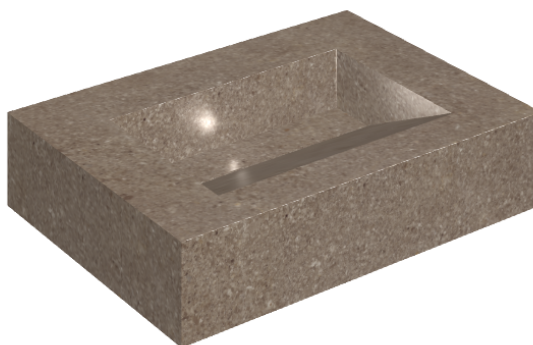

SCHEDA DI CONFIGURAZIONE

Cod. art.: 620810000010

Fly Evo

Washbasin 70

Rivestimento del
prodotto

Contempora Burn
Cerato

I colori e le altre caratteristiche estetiche delle piastrelle presenti nelle illustrazioni presenti sul sito sono puramente indicativi. Guarda sempre i campioni di persona prima dell'acquisto.