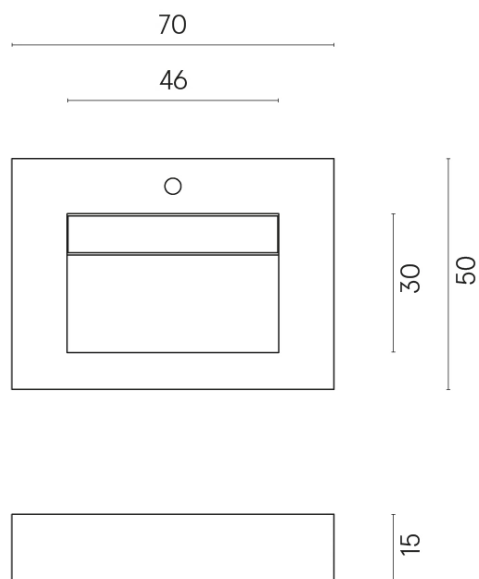

SCHEDA DI CONFIGURAZIONE

Cod. art.: 620810000010

Fly Evo

Washbasin 70

Rivestimento del
prodotto

Contempora Burn
Cerato

I colori e le altre caratteristiche estetiche delle piastrelle presenti nelle illustrazioni presenti sul sito sono puramente indicativi. Guarda sempre i campioni di persona prima dell'acquisto.