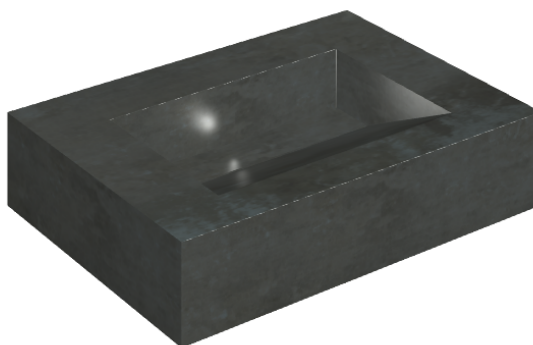

## Washbasin 70

Rivestimento del  
prodotto

Surface Steel  
Naturale

I colori e le altre caratteristiche estetiche delle piastrelle presenti nelle illustrazioni presenti sul sito sono puramente indicativi. Guarda sempre i campioni di persona prima dell'acquisto.