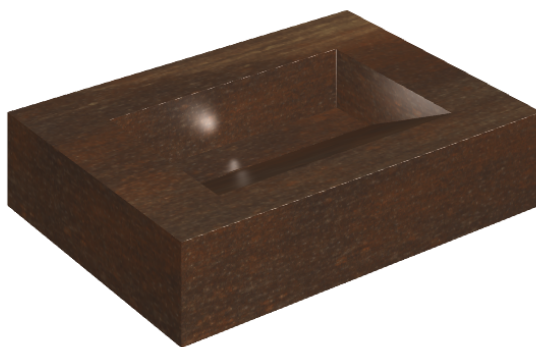

SCHEDA DI CONFIGURAZIONE

Cod. art.: 620810000010

Fly Evo

Washbasin 70

Rivestimento del
prodotto

Surface Corten
Naturale

I colori e le altre caratteristiche estetiche delle piastrelle presenti nelle illustrazioni presenti sul sito sono puramente indicativi. Guarda sempre i campioni di persona prima dell'acquisto.