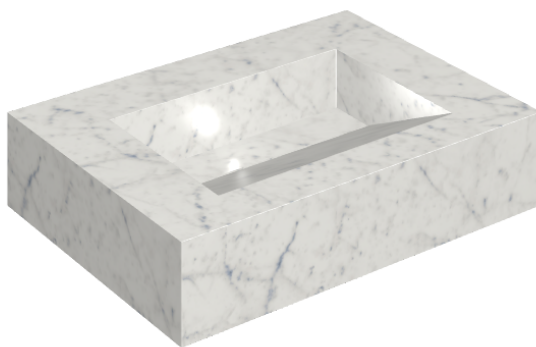

## Washbasin 70

Rivestimento del  
prodotto

Charme Extra Carrara  
Naturale

I colori e le altre caratteristiche estetiche delle piastrelle presenti nelle illustrazioni presenti sul sito sono puramente indicativi. Guarda sempre i campioni di persona prima dell'acquisto.