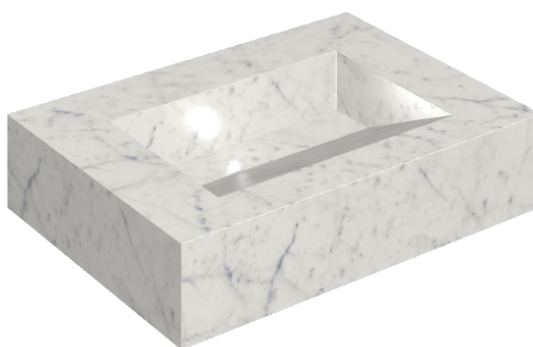

SCHEDA DI CONFIGURAZIONE

Cod. art.: 620810000010

Fly Evo

Washbasin 70

Rivestimento del
prodotto

Charme Extra Carrara
Naturale

I colori e le altre caratteristiche estetiche delle piastrelle presenti nelle illustrazioni presenti sul sito sono puramente indicativi. Guarda sempre i campioni di persona prima dell'acquisto.