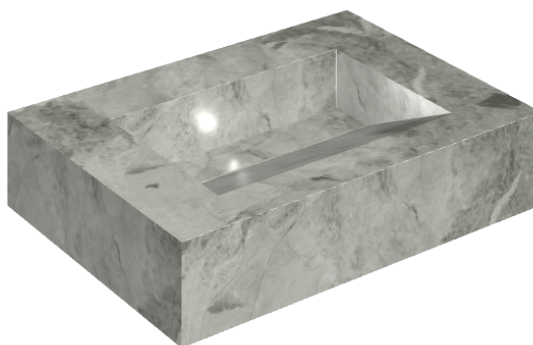

## Washbasin 70

Rivestimento del  
prodotto

Charme Extra Silver  
Naturale

I colori e le altre caratteristiche estetiche delle piastrelle presenti nelle illustrazioni presenti sul sito sono puramente indicativi. Guarda sempre i campioni di persona prima dell'acquisto.