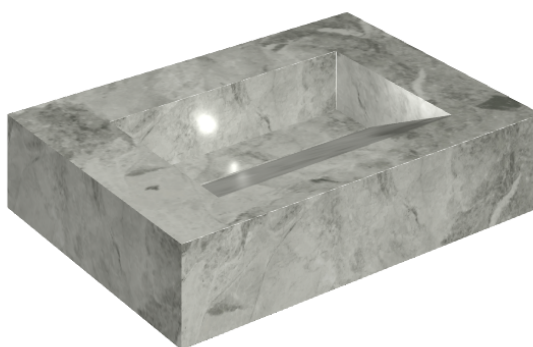

SCHEDA DI CONFIGURAZIONE

Cod. art.: 620810000010

Fly Evo

Washbasin 70

Rivestimento del
prodotto

Charme Extra Silver
Naturale

I colori e le altre caratteristiche estetiche delle piastrelle presenti nelle illustrazioni presenti sul sito sono puramente indicativi. Guarda sempre i campioni di persona prima dell'acquisto.