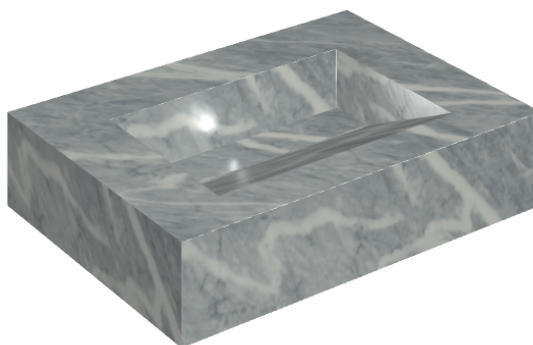

SCHEDA DI CONFIGURAZIONE

Cod. art.: 620810000010

Fly Evo

Washbasin 70

Rivestimento del
prodotto

Charme Extra Atlantic
Naturale

I colori e le altre caratteristiche estetiche delle piastrelle presenti nelle illustrazioni presenti sul sito sono puramente indicativi. Guarda sempre i campioni di persona prima dell'acquisto.

**Trova il punto vendita
autorizzato più vicino:**

<https://ural.italonceramica.ru/ru/home/dealer/>