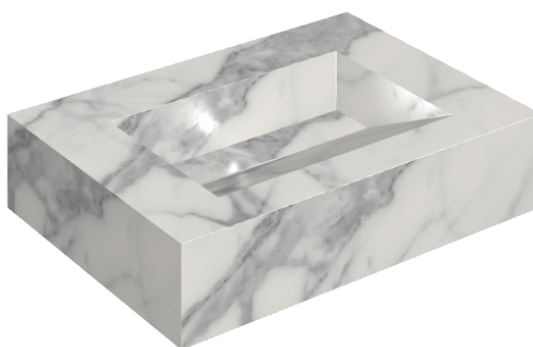

SCHEDA DI CONFIGURAZIONE

Cod. art.: 620810000010

Fly Evo

Washbasin 70

Rivestimento del
prodotto

Charme Evo Statuario
Naturale

I colori e le altre caratteristiche estetiche delle piastrelle presenti nelle illustrazioni presenti sul sito sono puramente indicativi. Guarda sempre i campioni di persona prima dell'acquisto.