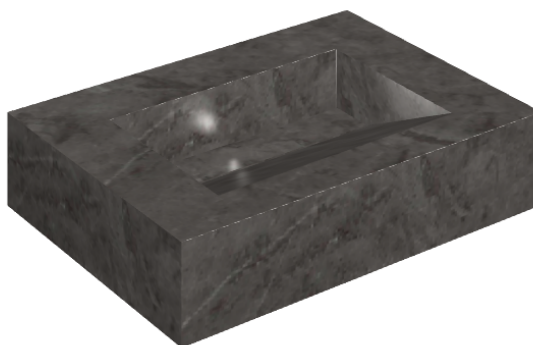

SCHEDA DI CONFIGURAZIONE

Cod. art.: 620810000010

Fly Evo

Washbasin 70

Rivestimento del
prodotto

Charme Evo Antracite
Naturale

I colori e le altre caratteristiche estetiche delle piastrelle presenti nelle illustrazioni presenti sul sito sono puramente indicativi. Guarda sempre i campioni di persona prima dell'acquisto.