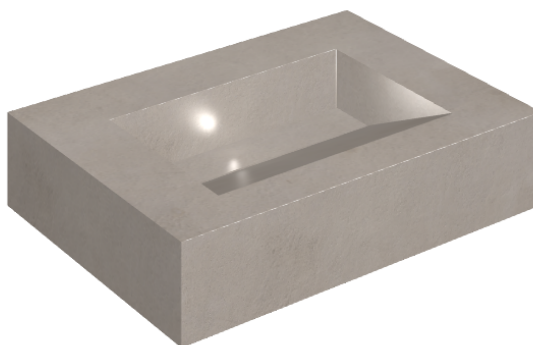

SCHEDA DI CONFIGURAZIONE

Cod. art.: 620810000010

Fly Evo

Washbasin 70

Rivestimento del
prodotto

Millennium Iron
Naturale

I colori e le altre caratteristiche estetiche delle piastrelle presenti nelle illustrazioni presenti sul sito sono puramente indicativi. Guarda sempre i campioni di persona prima dell'acquisto.