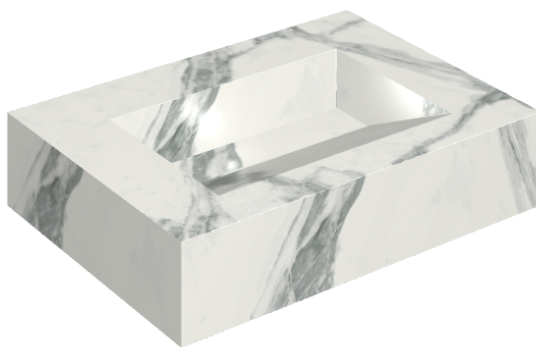

SCHEDA DI CONFIGURAZIONE

Cod. art.: 620810000010

Fly Evo

Washbasin 70

Rivestimento del
prodotto

Charme Deluxe
Invisible White
Naturale

I colori e le altre caratteristiche estetiche delle piastrelle presenti nelle illustrazioni presenti sul sito sono puramente indicativi. Guarda sempre i campioni di persona prima dell'acquisto.