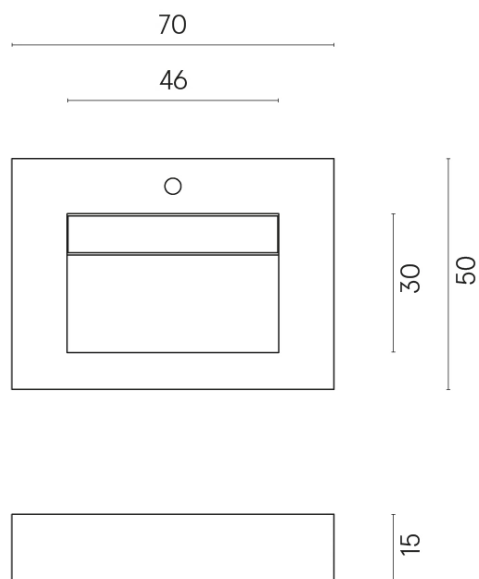

SCHEDA DI CONFIGURAZIONE

Cod. art.: 620810000010

Fly Evo

Washbasin 70

Rivestimento del
prodotto

Charme Deluxe
Statuario Fantastico
Naturale

I colori e le altre caratteristiche estetiche delle piastrelle presenti nelle illustrazioni presenti sul sito sono puramente indicativi. Guarda sempre i campioni di persona prima dell'acquisto.