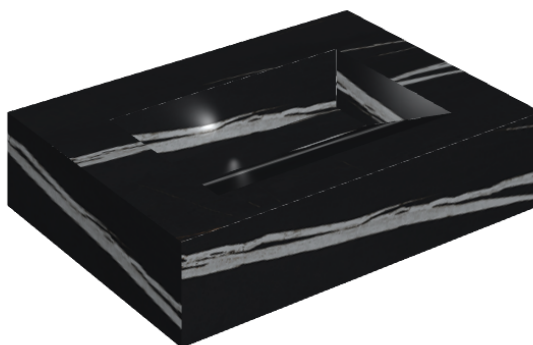

## Washbasin 70

Rivestimento del  
prodotto

Charme Deluxe  
Sahara Noir Naturale

I colori e le altre caratteristiche estetiche delle piastrelle presenti nelle illustrazioni presenti sul sito sono puramente indicativi. Guarda sempre i campioni di persona prima dell'acquisto.