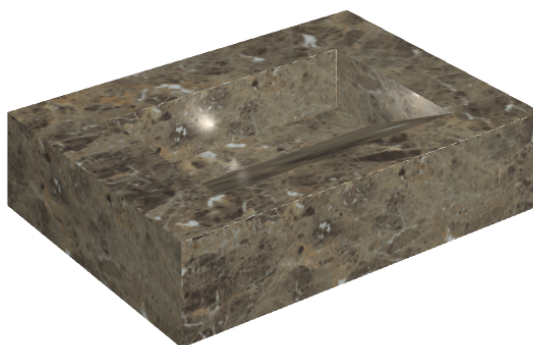

SCHEDA DI CONFIGURAZIONE

Cod. art.: 620810000010

Fly Evo

Washbasin 70

Rivestimento del
prodotto

Charme Deluxe
Emperador Dark
Naturale

I colori e le altre caratteristiche estetiche delle piastrelle presenti nelle illustrazioni presenti sul sito sono puramente indicativi. Guarda sempre i campioni di persona prima dell'acquisto.