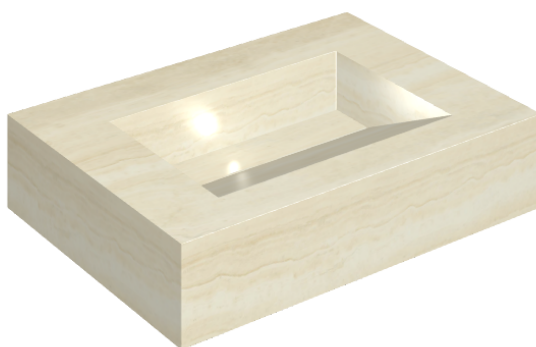

SCHEDA DI CONFIGURAZIONE

Cod. art.: 620810000010

Fly Evo

Washbasin 70

Rivestimento del
prodotto

Charme Advance
Alabastro White
Naturale

I colori e le altre caratteristiche estetiche delle piastrelle presenti nelle illustrazioni presenti sul sito sono puramente indicativi. Guarda sempre i campioni di persona prima dell'acquisto.