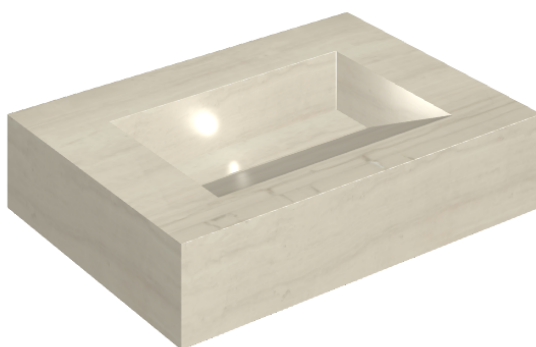

SCHEDA DI CONFIGURAZIONE

Cod. art.: 620810000010

Fly Evo

Washbasin 70

Rivestimento del
prodotto

Charme Advance Silk
Grey Cerato

I colori e le altre caratteristiche estetiche delle piastrelle presenti nelle illustrazioni presenti sul sito sono puramente indicativi. Guarda sempre i campioni di persona prima dell'acquisto.