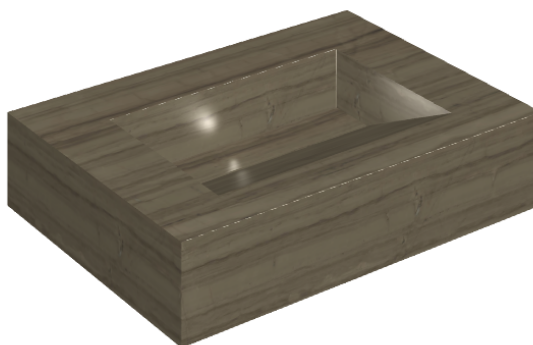

SCHEDA DI CONFIGURAZIONE

Cod. art.: 620810000010

Fly Evo

Washbasin 70

Rivestimento del
prodotto

Charme Advance
Elegant Brown Lux

I colori e le altre caratteristiche estetiche delle piastrelle presenti nelle illustrazioni presenti sul sito sono puramente indicativi. Guarda sempre i campioni di persona prima dell'acquisto.