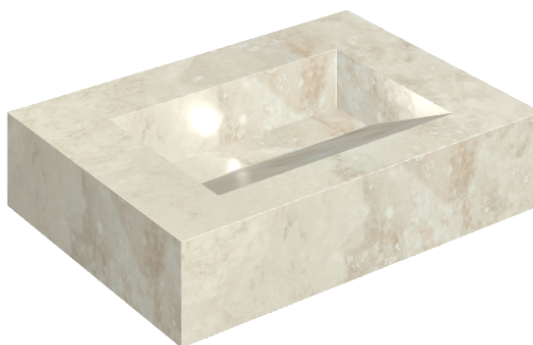

## Washbasin 70

Rivestimento del  
prodotto

Wonderful Life Pure  
Naturale

I colori e le altre caratteristiche estetiche delle piastrelle presenti nelle illustrazioni presenti sul sito sono puramente indicativi. Guarda sempre i campioni di persona prima dell'acquisto.