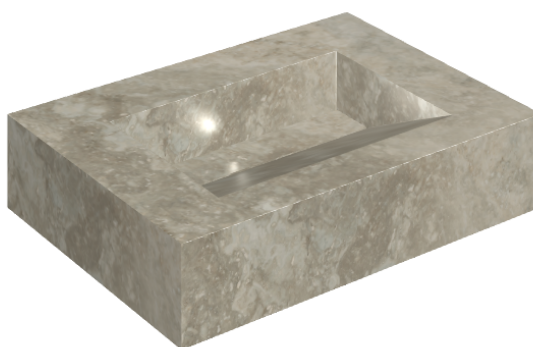

SCHEDA DI CONFIGURAZIONE

Cod. art.: 620810000010

Fly Evo

Washbasin 70

Rivestimento del
prodotto

Wonderful Life
Graphite Naturale

I colori e le altre caratteristiche estetiche delle piastrelle presenti nelle illustrazioni presenti sul sito sono puramente indicativi. Guarda sempre i campioni di persona prima dell'acquisto.