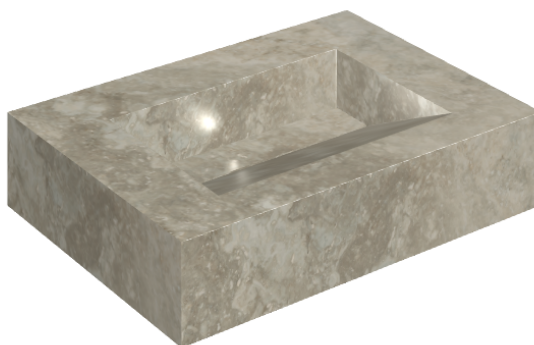

## Washbasin 70

Rivestimento del  
prodotto

Wonderful Life  
Graphite Naturale

I colori e le altre caratteristiche estetiche delle piastrelle presenti nelle illustrazioni presenti sul sito sono puramente indicativi. Guarda sempre i campioni di persona prima dell'acquisto.