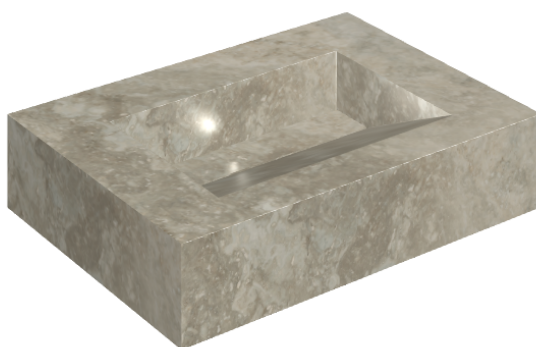

SCHEDA DI CONFIGURAZIONE

Cod. art.: 620810000010

Fly Evo

Washbasin 70

Rivestimento del
prodotto

Wonderful Life
Graphite Naturale

I colori e le altre caratteristiche estetiche delle piastrelle presenti nelle illustrazioni presenti sul sito sono puramente indicativi. Guarda sempre i campioni di persona prima dell'acquisto.