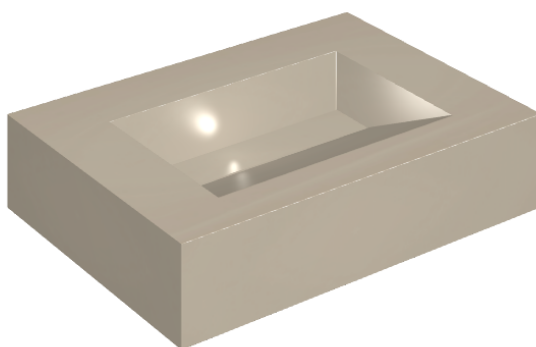

SCHEDA DI CONFIGURAZIONE

Cod. art.: 620810000010

## Washbasin 70

Rivestimento del  
prodotto

Metropolis Glass  
Powder Lux

I colori e le altre caratteristiche estetiche delle piastrelle presenti nelle illustrazioni presenti sul sito sono puramente indicativi. Guarda sempre i campioni di persona prima dell'acquisto.