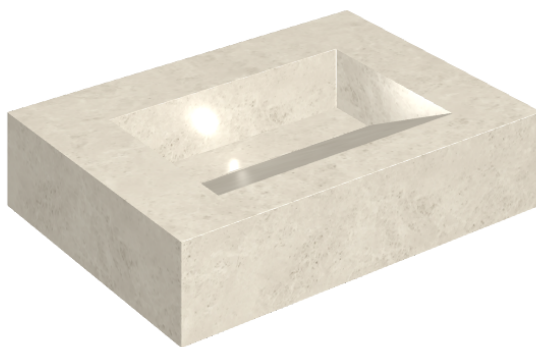

SCHEDA DI CONFIGURAZIONE

Cod. art.: 620810000010

Fly Evo

Washbasin 70

Rivestimento del
prodotto

Metropolis Royal Ivory
Naturale

I colori e le altre caratteristiche estetiche delle piastrelle presenti nelle illustrazioni presenti sul sito sono puramente indicativi. Guarda sempre i campioni di persona prima dell'acquisto.