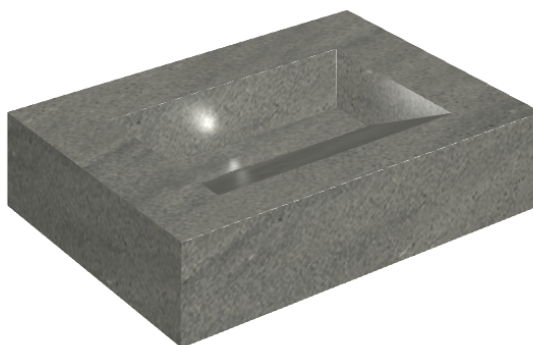

SCHEDA DI CONFIGURAZIONE

Cod. art.: 620810000010

Fly Evo

Washbasin 70

Rivestimento del
prodotto

Metropolis Graphite
Dark Naturale

I colori e le altre caratteristiche estetiche delle piastrelle presenti nelle illustrazioni presenti sul sito sono puramente indicativi. Guarda sempre i campioni di persona prima dell'acquisto.