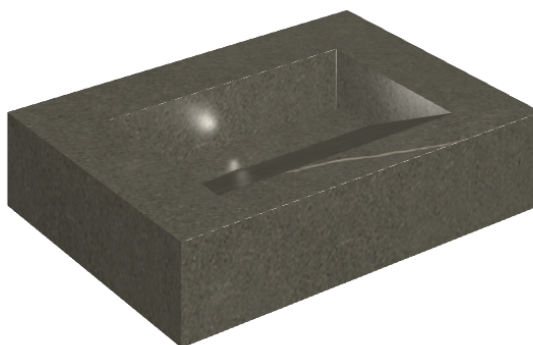

SCHEDA DI CONFIGURAZIONE

Cod. art.: 620810000010

Fly Evo

Washbasin 70

Rivestimento del
prodotto
Metropolis Arcadia
Brown Naturale

I colori e le altre caratteristiche estetiche delle piastrelle presenti nelle illustrazioni presenti sul sito sono puramente indicativi. Guarda sempre i campioni di persona prima dell'acquisto.