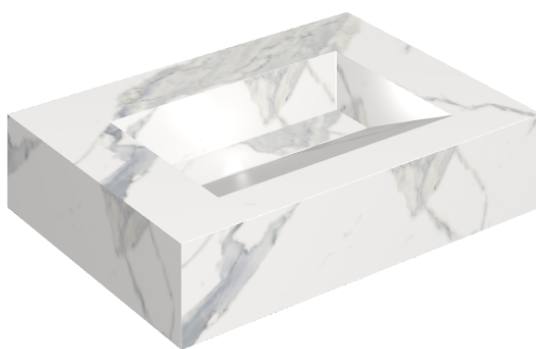

## Washbasin 70

Rivestimento del  
prodotto

Stellaris Statuario  
White Naturale

I colori e le altre caratteristiche estetiche delle piastrelle presenti nelle illustrazioni presenti sul sito sono puramente indicativi. Guarda sempre i campioni di persona prima dell'acquisto.