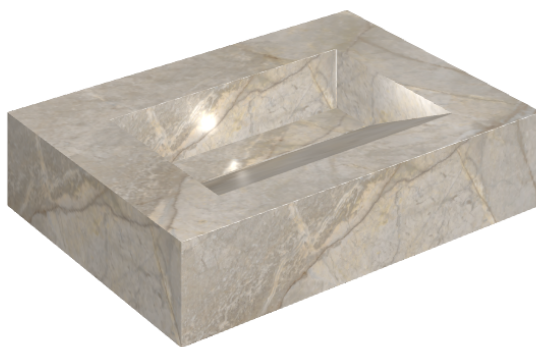

SCHEDA DI CONFIGURAZIONE

Cod. art.: 620810000010

Fly Evo

Washbasin 70

Rivestimento del
prodotto

Stellaris Elegant Silver
Naturale

I colori e le altre caratteristiche estetiche delle piastrelle presenti nelle illustrazioni presenti sul sito sono puramente indicativi. Guarda sempre i campioni di persona prima dell'acquisto.