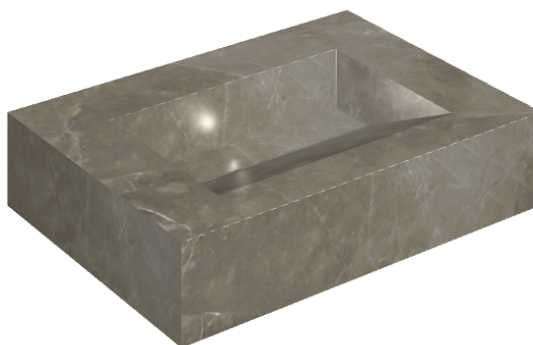

## Washbasin 70

Rivestimento del  
prodotto

Stellaris Tuscania  
Grey Naturale

I colori e le altre caratteristiche estetiche delle piastrelle presenti nelle illustrazioni presenti sul sito sono puramente indicativi. Guarda sempre i campioni di persona prima dell'acquisto.