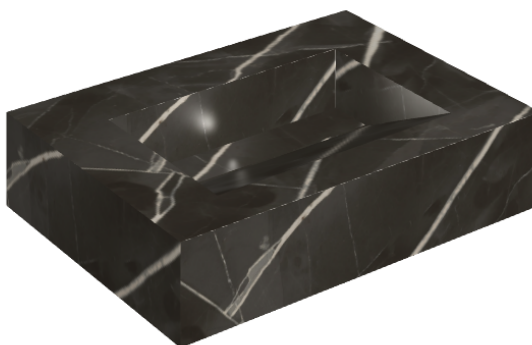

# Fly Evo

## Washbasin 70

Rivestimento del  
prodotto

Stellaris Absolut Black  
Naturale

I colori e le altre caratteristiche estetiche delle piastrelle presenti nelle illustrazioni presenti sul sito sono puramente indicativi. Guarda sempre i campioni di persona prima dell'acquisto.