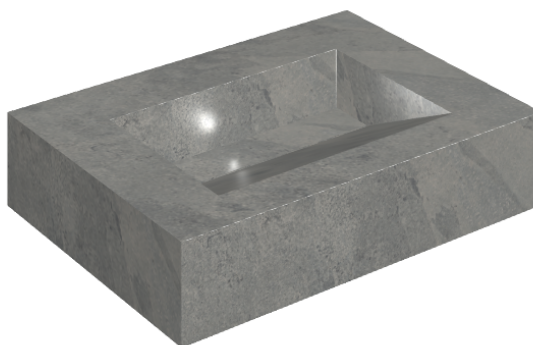

SCHEMA DI CONFIGURAZIONE

Cod. art.: 620810000010

Fly Evo

Washbasin 70

Rivestimento del
prodottoMateria Carbonio
Cerato

I colori e le altre caratteristiche estetiche delle piastrelle presenti nelle illustrazioni presenti sul sito sono puramente indicativi. Guarda sempre i campioni di persona prima dell'acquisto.