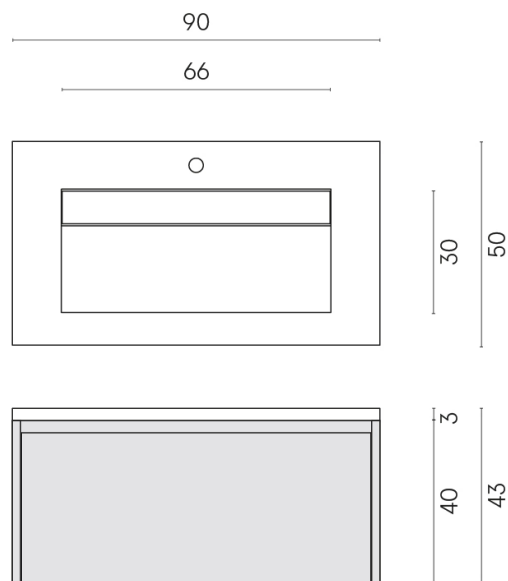

SCHEDA DI CONFIGURAZIONE

Cod. art.: 620810000025

Fly Air

Washbasin 90 Black

Rivestimento del
prodotto
Contempora Pure
Cerato

I colori e le altre caratteristiche estetiche delle piastrelle presenti nelle illustrazioni presenti sul sito sono puramente indicativi. Guarda sempre i campioni di persona prima dell'acquisto.