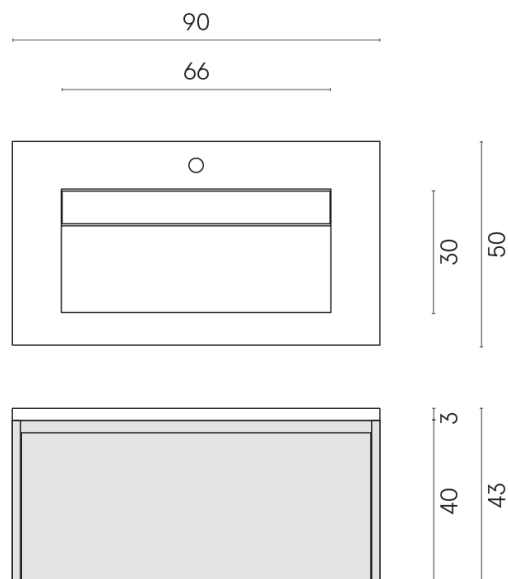

SCHEDA DI CONFIGURAZIONE

Cod. art.: 620810000025

Fly Air

Washbasin 90 Black

Rivestimento del
prodotto

Surface Corten
Naturale

I colori e le altre caratteristiche estetiche delle piastrelle presenti nelle illustrazioni presenti sul sito sono puramente indicativi. Guarda sempre i campioni di persona prima dell'acquisto.