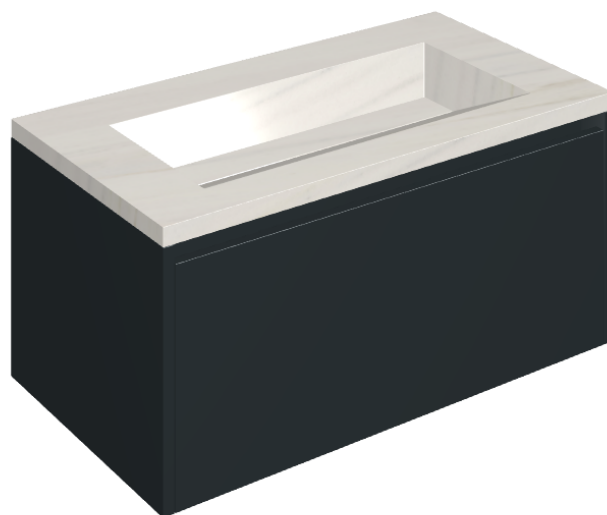

SCHEDA DI CONFIGURAZIONE

Cod. art.: 620810000025

Fly Air

Washbasin 90 Black

Rivestimento del prodotto

Charme Extra Lasa Naturale

I colori e le altre caratteristiche estetiche delle piastrelle presenti nelle illustrazioni presenti sul sito sono puramente indicativi. Guarda sempre i campioni di persona prima dell'acquisto.