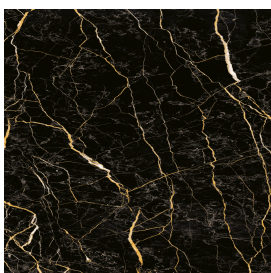

## Washbasin 90 Black

Rivestimento del  
prodotto

Charme Extra Laurent  
Naturale

I colori e le altre caratteristiche estetiche delle piastrelle presenti nelle illustrazioni presenti sul sito sono puramente indicativi. Guarda sempre i campioni di persona prima dell'acquisto.