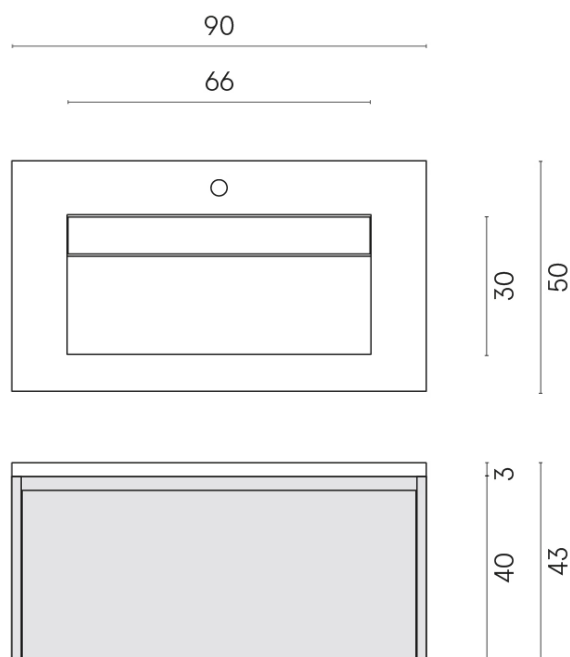

SCHEDA DI CONFIGURAZIONE

Cod. art.: 620810000025

Fly Air

Washbasin 90 Black

Rivestimento del
prodotto

Charme Extra Laurent
Naturale

I colori e le altre caratteristiche estetiche delle piastrelle presenti nelle illustrazioni presenti sul sito sono puramente indicativi. Guarda sempre i campioni di persona prima dell'acquisto.