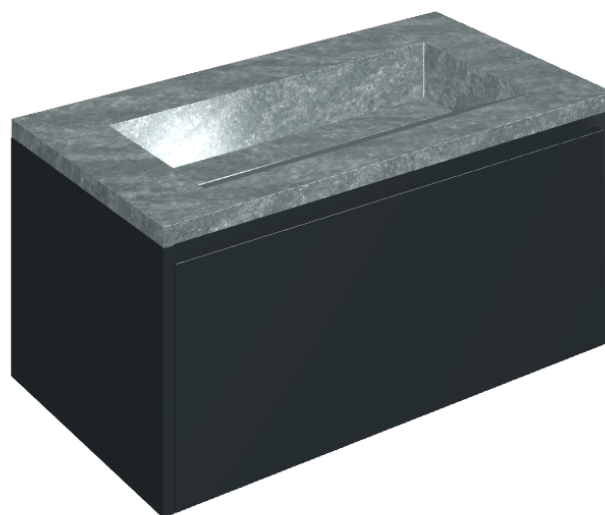

SCHEDA DI CONFIGURAZIONE

Cod. art.: 620810000025

Fly Air

Washbasin 90 Black

Rivestimento del
prodotto

Genesis Jupiter Silver
Naturale

I colori e le altre caratteristiche estetiche delle piastrelle presenti nelle illustrazioni presenti sul sito sono puramente indicativi. Guarda sempre i campioni di persona prima dell'acquisto.