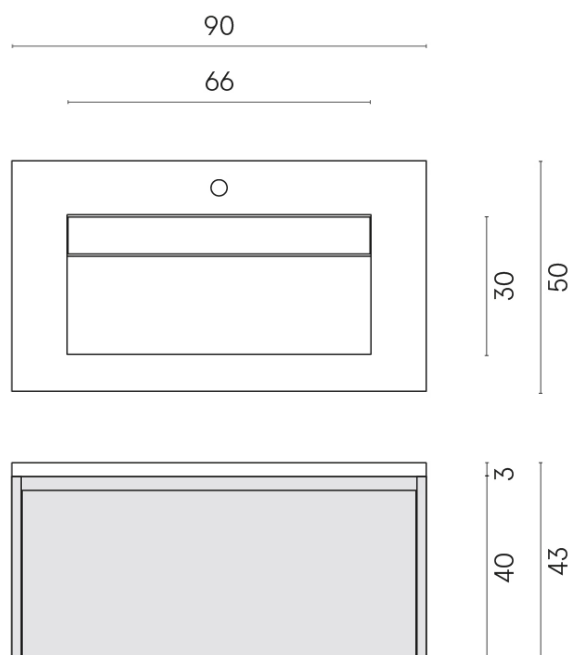

SCHEDA DI CONFIGURAZIONE

Cod. art.: 620810000025

Fly Air

Washbasin 90 Black

Rivestimento del
prodotto

Charme Evo Imperiale
Naturale

I colori e le altre caratteristiche estetiche delle piastrelle presenti nelle illustrazioni presenti sul sito sono puramente indicativi. Guarda sempre i campioni di persona prima dell'acquisto.