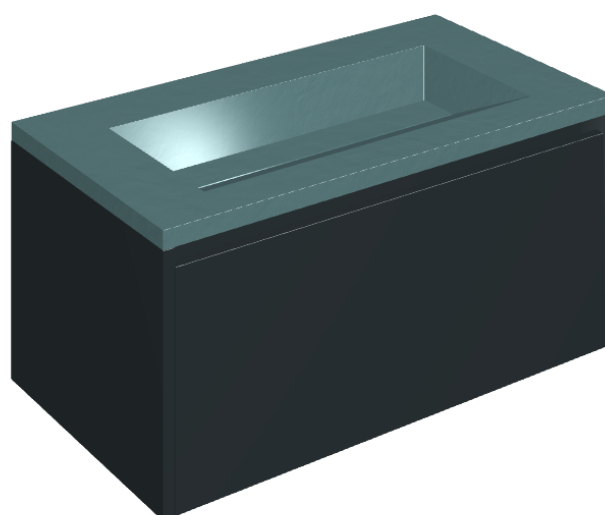

SCHEDA DI CONFIGURAZIONE

Cod. art.: 620810000025

## Washbasin 90 Black

Rivestimento del  
prodotto

Surface Ocean  
Cerato

I colori e le altre caratteristiche estetiche delle piastrelle presenti nelle illustrazioni presenti sul sito sono puramente indicativi. Guarda sempre i campioni di persona prima dell'acquisto.