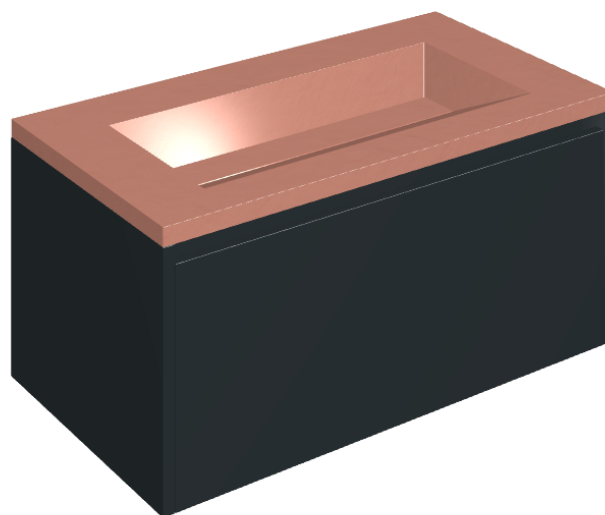

SCHEDA DI CONFIGURAZIONE

Cod. art.:

620810000025

Fly Air

Washbasin 90 Black

Rivestimento del
prodotto

Surface Scarlet
Cerato

I colori e le altre caratteristiche estetiche delle piastrelle presenti nelle illustrazioni presenti sul sito sono puramente indicativi. Guarda sempre i campioni di persona prima dell'acquisto.