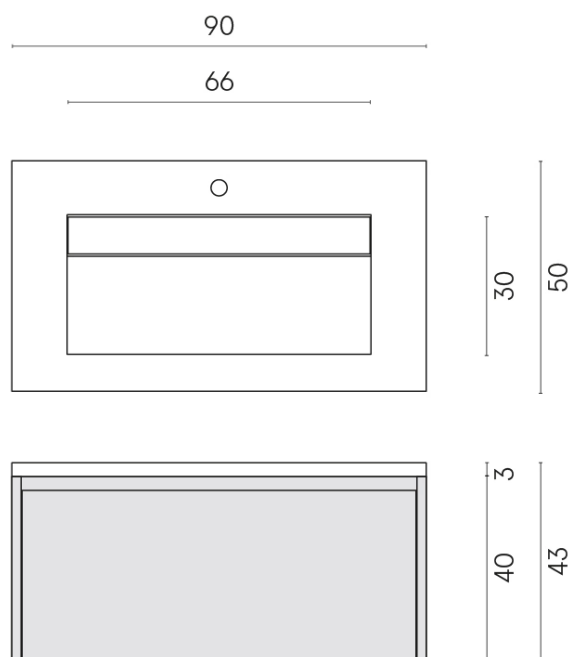

SCHEDA DI CONFIGURAZIONE

Cod. art.: 620810000025

Fly Air

Washbasin 90 Black

Rivestimento del
prodotto
Room Black Stone
Cerato

I colori e le altre caratteristiche estetiche delle piastrelle presenti nelle illustrazioni presenti sul sito sono puramente indicativi. Guarda sempre i campioni di persona prima dell'acquisto.