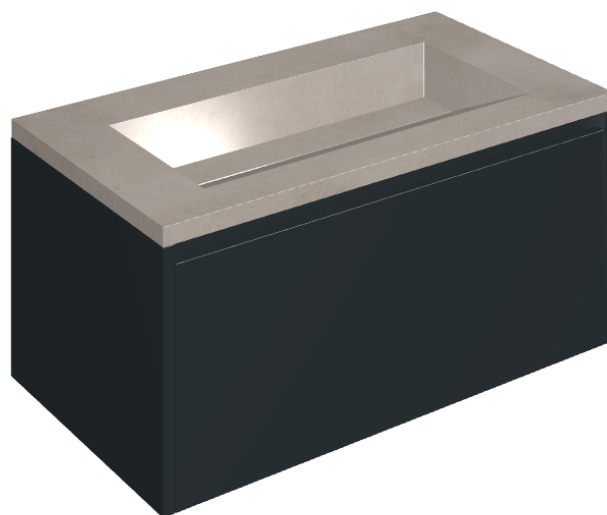

## Washbasin 90 Black

Rivestimento del  
prodotto

Millennium Iron  
Naturale

I colori e le altre caratteristiche estetiche delle piastrelle presenti nelle illustrazioni presenti sul sito sono puramente indicativi. Guarda sempre i campioni di persona prima dell'acquisto.