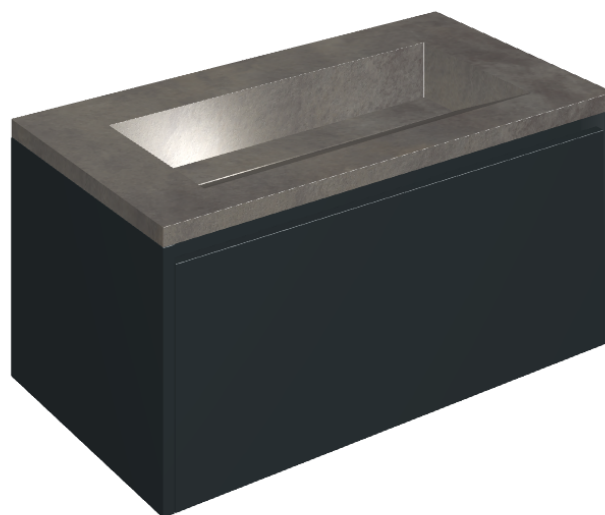

SCHEDA DI CONFIGURAZIONE

Cod. art.: 620810000025

Fly Air

Washbasin 90 Black

Rivestimento del
prodotto

Millennium Black
Naturale

I colori e le altre caratteristiche estetiche delle piastrelle presenti nelle illustrazioni presenti sul sito sono puramente indicativi. Guarda sempre i campioni di persona prima dell'acquisto.