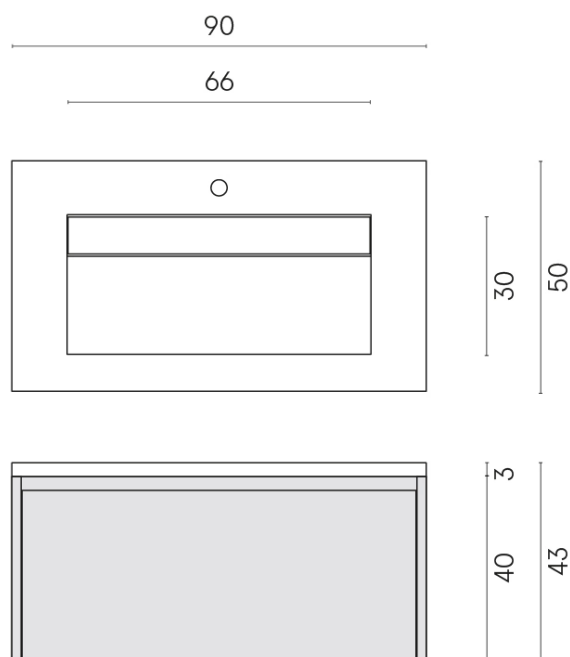

SCHEDA DI CONFIGURAZIONE

Cod. art.: 620810000025

Fly Air

Washbasin 90 Black

Rivestimento del
prodotto

Millennium Black
Naturale

I colori e le altre caratteristiche estetiche delle piastrelle presenti nelle illustrazioni presenti sul sito sono puramente indicativi. Guarda sempre i campioni di persona prima dell'acquisto.