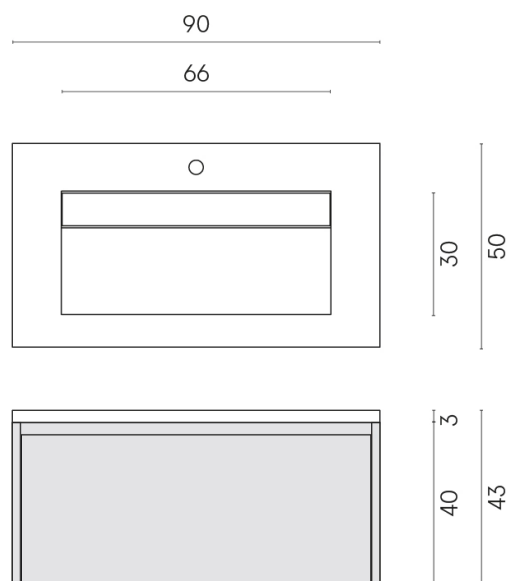

SCHEDA DI CONFIGURAZIONE

Cod. art.: 620810000025

Fly Air

Washbasin 90 Black

Rivestimento del
prodotto

Charme Deluxe
Bianco Michelangelo
Naturale

I colori e le altre caratteristiche estetiche delle piastrelle presenti nelle illustrazioni presenti sul sito sono puramente indicativi. Guarda sempre i campioni di persona prima dell'acquisto.