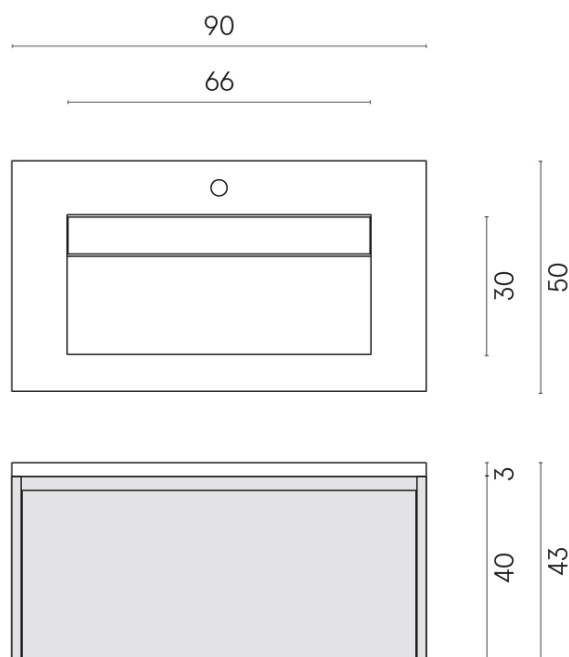

SCHEDA DI CONFIGURAZIONE

Cod. art.: 620810000025

Fly Air

Washbasin 90 Black

Rivestimento del prodotto

Charme Deluxe Arabescato White Naturale

I colori e le altre caratteristiche estetiche delle piastrelle presenti nelle illustrazioni presenti sul sito sono puramente indicativi. Guarda sempre i campioni di persona prima dell'acquisto.