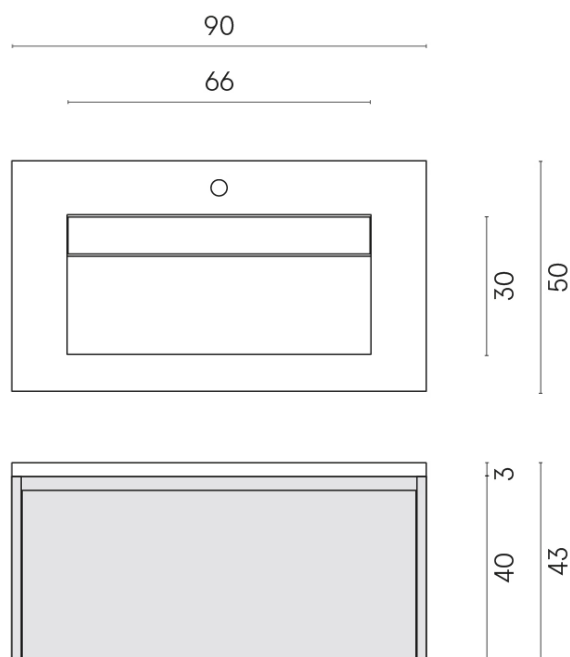

SCHEDA DI CONFIGURAZIONE

Cod. art.: 620810000025

Fly Air

Washbasin 90 Black

Rivestimento del prodotto

Charme Deluxe
Invisible White
Naturale

I colori e le altre caratteristiche estetiche delle piastrelle presenti nelle illustrazioni presenti sul sito sono puramente indicativi. Guarda sempre i campioni di persona prima dell'acquisto.