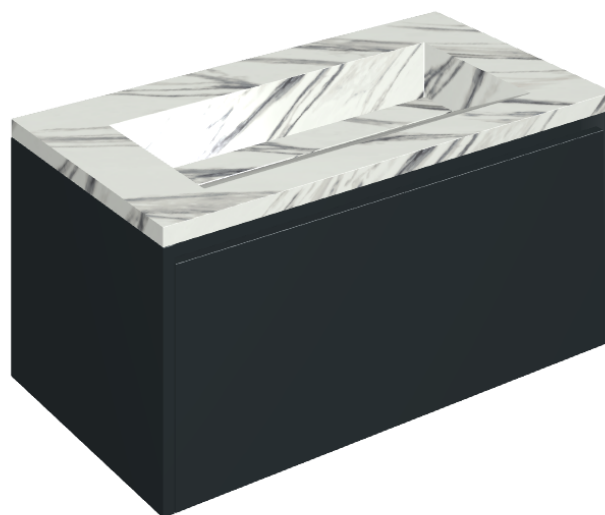

Cod. art.:

620810000025

Fly Air

Washbasin 90 Black

Rivestimento del
prodotto

Charme Deluxe
Statuario Fantastico
Naturale

I colori e le altre caratteristiche estetiche delle piastrelle presenti nelle illustrazioni presenti sul sito sono puramente indicativi. Guarda sempre i campioni di persona prima dell'acquisto.