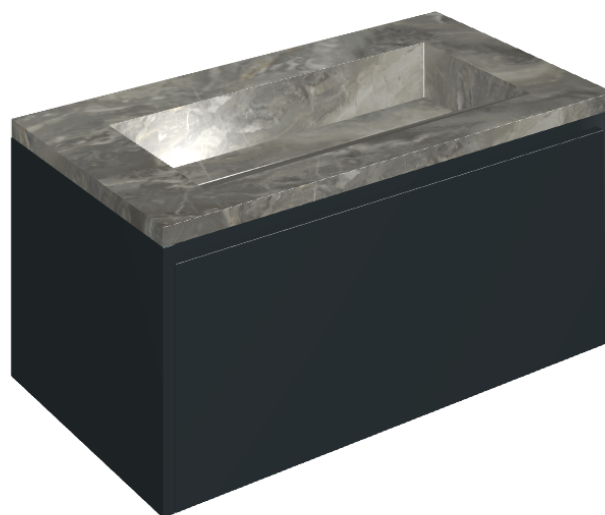

SCHEDA DI CONFIGURAZIONE

Cod. art.: 620810000025

Fly Air

Washbasin 90 Black

Rivestimento del
prodotto

Charme Deluxe Grigio
Orobico Naturale

I colori e le altre caratteristiche estetiche delle piastrelle presenti nelle illustrazioni presenti sul sito sono puramente indicativi. Guarda sempre i campioni di persona prima dell'acquisto.