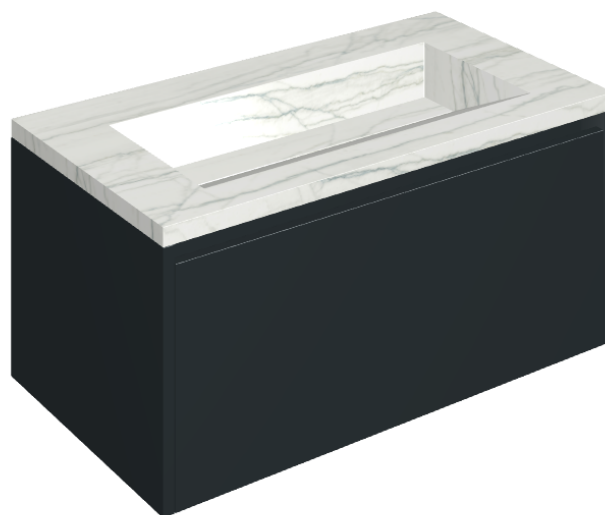

SCHEDA DI CONFIGURAZIONE

Cod. art.: 620810000025

Fly Air

Washbasin 90 Black

Rivestimento del prodotto

Charme Advance
Platinum White
Naturale

I colori e le altre caratteristiche estetiche delle piastrelle presenti nelle illustrazioni presenti sul sito sono puramente indicativi. Guarda sempre i campioni di persona prima dell'acquisto.