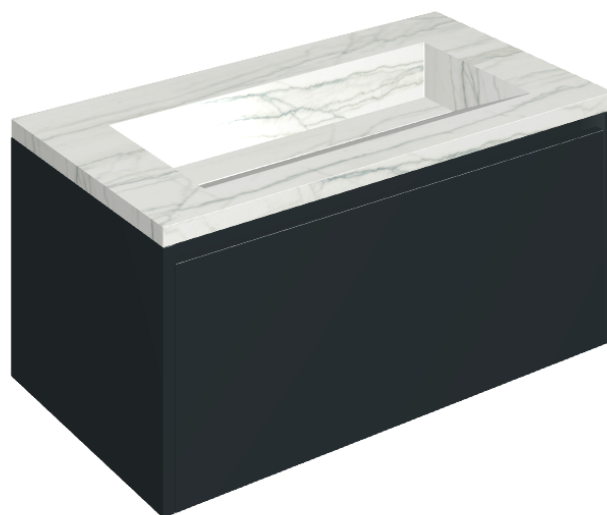

SCHEDA DI CONFIGURAZIONE

Cod. art.:

620810000025

Fly Air

Washbasin 90 Black

Rivestimento del
prodotto

Charme Advance
Platinum White
Naturale

I colori e le altre caratteristiche estetiche delle piastrelle presenti nelle illustrazioni presenti sul sito sono puramente indicativi. Guarda sempre i campioni di persona prima dell'acquisto.