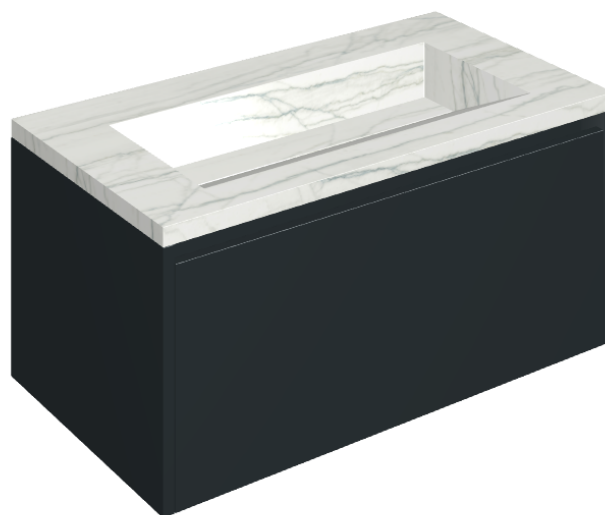

SCHEDA DI CONFIGURAZIONE

Cod. art.: 620810000025

Fly Air

Washbasin 90 Black

Rivestimento del prodotto

Charme Advance
Platinum White
Naturale

I colori e le altre caratteristiche estetiche delle piastrelle presenti nelle illustrazioni presenti sul sito sono puramente indicativi. Guarda sempre i campioni di persona prima dell'acquisto.

Trova il punto vendita autorizzato più vicino:

<https://ural.italonceramica.ru/ru/home/dealer/>